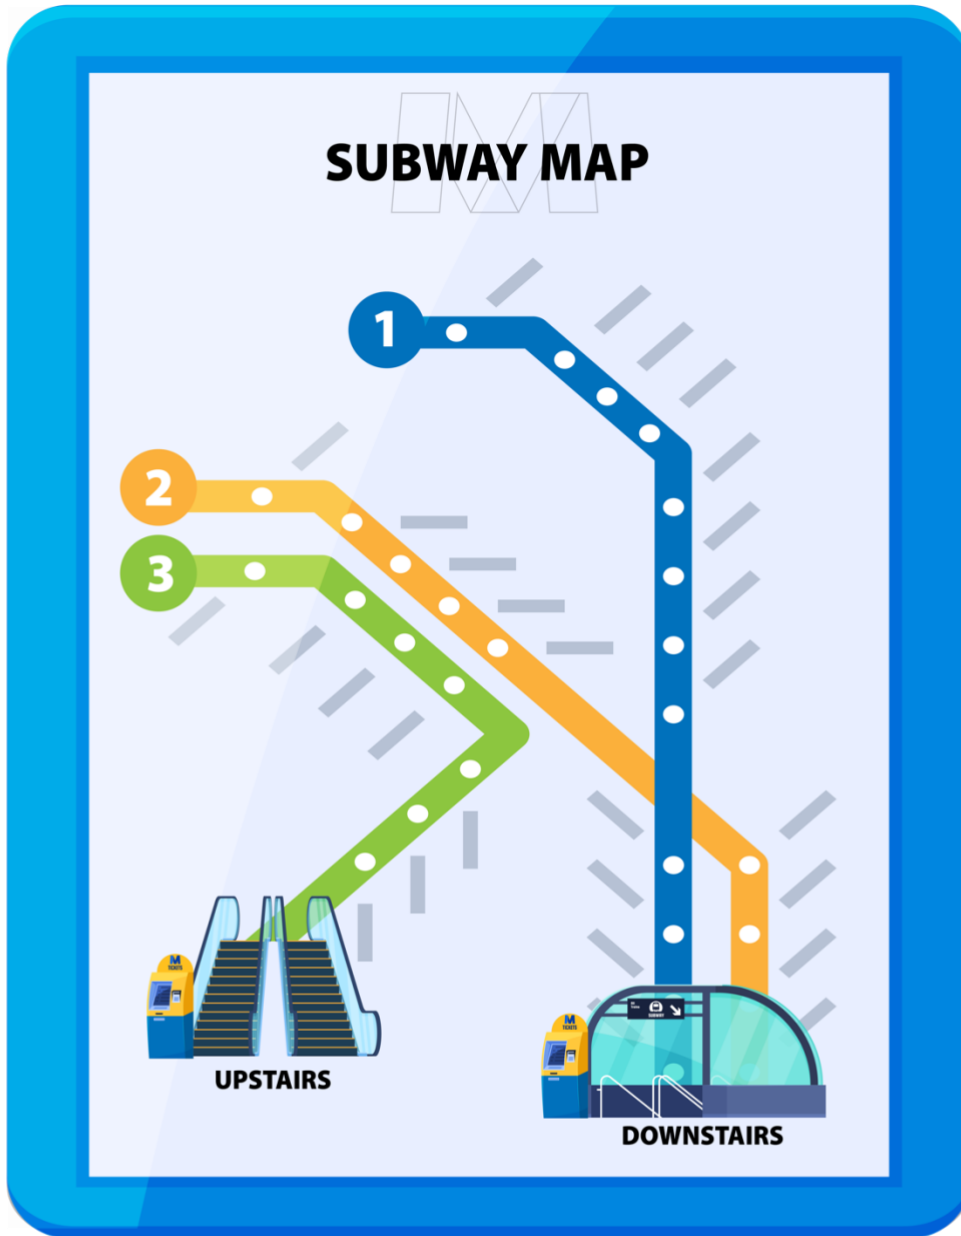

Subway Maps

Standard Connection:
 ELA.RI.PK4.1
 ELA.W.PK4.5
 M.CC.PK4.4
 M.G.PK4.2
 PD.FM.PK4.1
 PD.FM.PK4.5
 SS.FC.PK4.6a
 S.T.PK4.2

		\$3.00
		\$2.00
		\$1.00